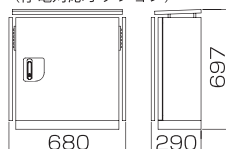

※1 ロック板 10 台時

■集中精算機外観図

■電源BOX外観図 (停電対応オプション)

ロック板WL-400 (ループコイル式)

使用電源	DC24V ± 10%
消費電力	待機時0.1A以下 動作時2.0A以下(ピーク5A以下)
質量	47Kg 以下
外形寸法	1125 (W) × 128 (H) × 544 (D) [mm]

■敷地据付寸法(例)

■ロック板外観図

ご用命、お問い合わせは…