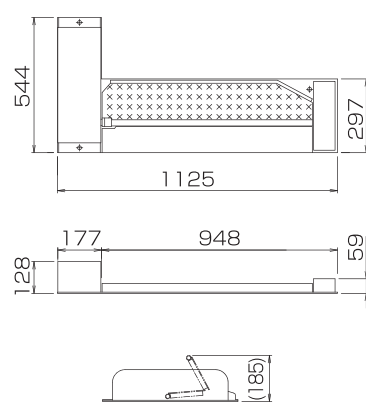

※1 ロック板 10 台時

■集中精算機外観図

■電源BOX外観図 (停電対応オプション)

ロック板WL-400 (ループコイル式)

使用電源	DC24V ± 10%
消費電力	待機時0.1A以下 動作時2.0A以下(ピーク5A以下)
質量	47Kg 以下
外形寸法	1125 (W) × 128 (H) × 544 (D) [mm]

■敷地据付寸法(例)

■ロック板外観図

ご用命、お問い合わせは…