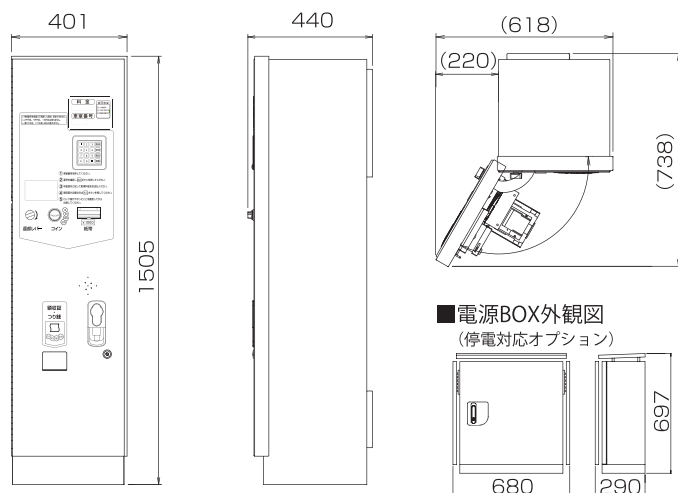

- 表示部
- 操作パネル
- サービス券・クレジットカード挿入口 (オプション)
- 返却レバー
- 硬貨投入口
- 紙幣挿入口
- 音声案内スピーカー (オプション)
- 領収証・つり銭取出口
- 緊急出庫キー

オプション

集中精算機 APS-110 (標準仕様)

使用電源	AC100V ± 10% 50 / 60Hz (D種設置)
消費電力	待機時 100VA 以下 最大 130VA 以下 (ピーク400VA以下) ※1
質量	110Kg 以下
外形寸法	401 (W) × 1505 (H) × 440 (D) [mm]
使用貨幣	10円、50円、100円、500円、1000円

※1 ロック板 10 台時

■集中精算機外観図

■電源BOX外観図 (停電対応オプション)

ロック板WL-400 (ループコイル式)

使用電源	DC24V ± 10%
消費電力	待機時0.1A以下 動作時2.0A以下(ピーク5A以下)
質量	47Kg 以下
外形寸法	1125 (W) × 128 (H) × 544 (D) [mm]

■敷地据付寸法(例)

■ロック板外観図

ご用命、お問い合わせは…