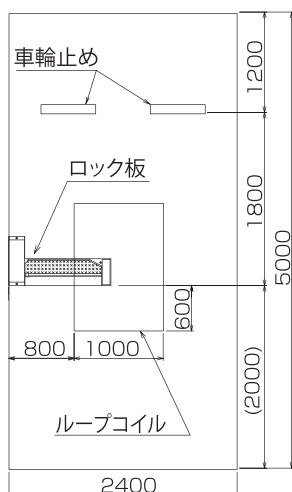

※1 ロック板 10 台時

■集中精算機外観図

■電源BOX外観図 (停電対応オプション)

ロック板WL-400 (ループコイル式)

使用電源	DC24V ± 10%
消費電力	待機時0.1A以下 動作時2.0A以下(ピーク5A以下)
質量	47Kg 以下
外形寸法	1125 (W) × 128 (H) × 544 (D) [mm]

■敷地据付寸法(例)

■ロック板外観図

ご用命、お問い合わせは…