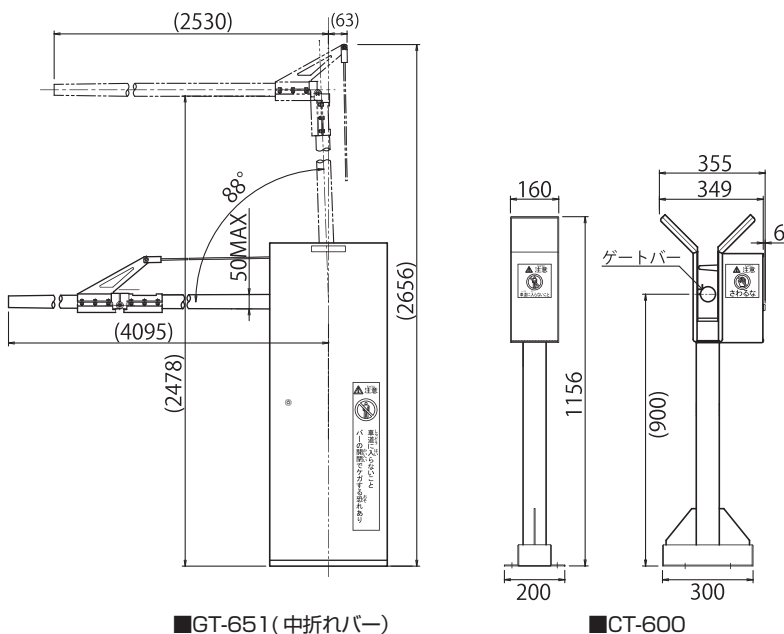

### カーゲート GT-651 / バーキャッチャ CT-600 (標準仕様)

カーゲート GT-651

使用電源	AC100V±10% 50/60Hz
消費電力	待機時 30VA 以下 最大 200VA 以下 (寒冷地仕様を除く)
質量	70kg 以下 (ゲートバーを除く)
外形寸法	352(W) × 1100(H) × 400(D)

バーキャッチャ CT-600

使用電源	AC100V±10% 50/60Hz
消費電力	待機時 15VA 以下 最大 60VA 以下
質量	20kg 以下
外形寸法	355(W) × 1156(H) × 200(D)