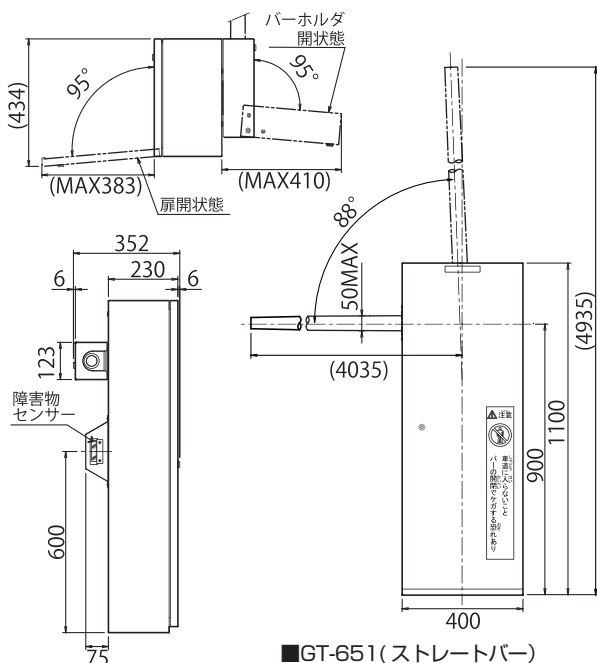

### カーゲート GT-651 / バーキャッチャ CT-600 (標準仕様)

カーゲート GT-651

使用電源	AC100V±10% 50/60Hz
消費電力	待機時 30VA 以下 最大 200VA 以下 (寒冷地仕様を除く)
質量	70kg 以下 (ゲートバーを除く)
外形寸法	352(W) × 1100(H) × 400(D)

バーキャッチャ CT-600

使用電源	AC100V±10% 50/60Hz
消費電力	待機時 15VA 以下 最大 60VA 以下
質量	20kg 以下
外形寸法	355(W) × 1156(H) × 200(D)